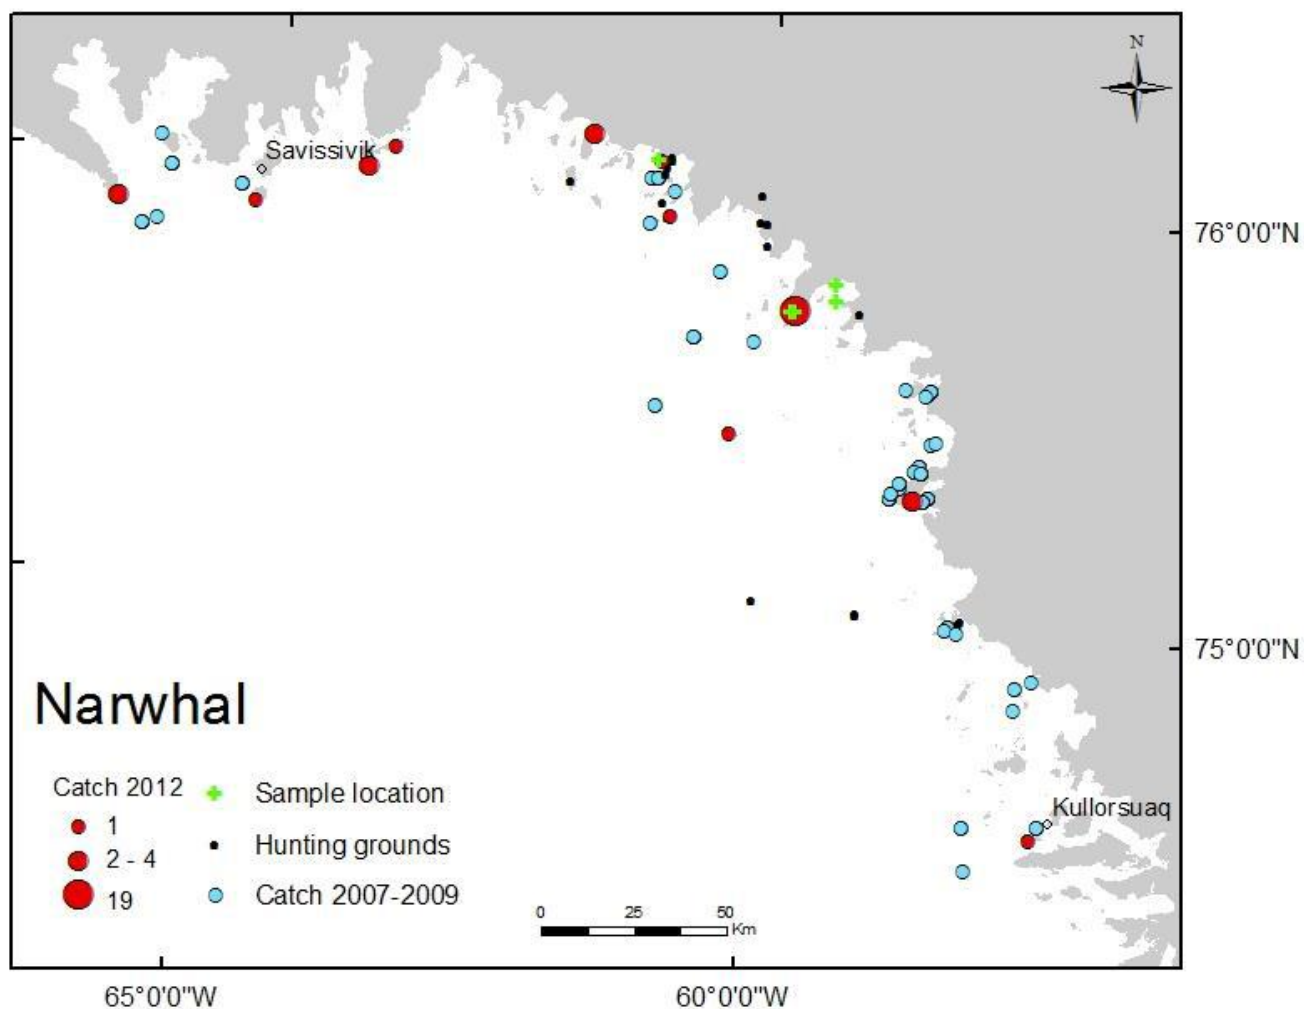

Immersugassat apeqqutinik allakkatigut akisassanik imallit 15-it utertinneqarsimapput; Savissivimmiit pingasut Kullorsuarmiillu 12-it, piniartunut katillugit 36-nut tunngasut. Qilalukkat sisamararterutaasa missingi martsip junillu akornanni sikumiit aallaallugit pisarineqarsimapput, 78-illu julip augustillu akornanni umiatsiaaqqaniit aallaallugit pisarineqarsimapput. Qilalugaq ataaseq Savissiviup avannaani majip aappaanni pisarineqarsimasoq kisiat eqqaassanngikkaanni qilalukkat qernertat pisarineqarsimasutut nalunaarutigineqarsimasut tamarmik (n=39) 2012-imi majip naaneranit septemberip aallartilaarneranut pisarineqarsimapput, tamarmillu Qimusseriarsuarmi pisarineqarsimallutik. 13-it Savissivimmi piniartunit pisarineqarsimapput, 23-t Kullorsuarmi piniartunit. Qimusseriarsuarmi qernertanik qilalugarniarfiunerpaasarput Nuussuup qeqertallu Fisher Øerne eqqaat. Piniartut tamarmik oqaluttuarput qilalukkat qangaaniilli sumiiffigisartakkaminniikkajunnerusartut