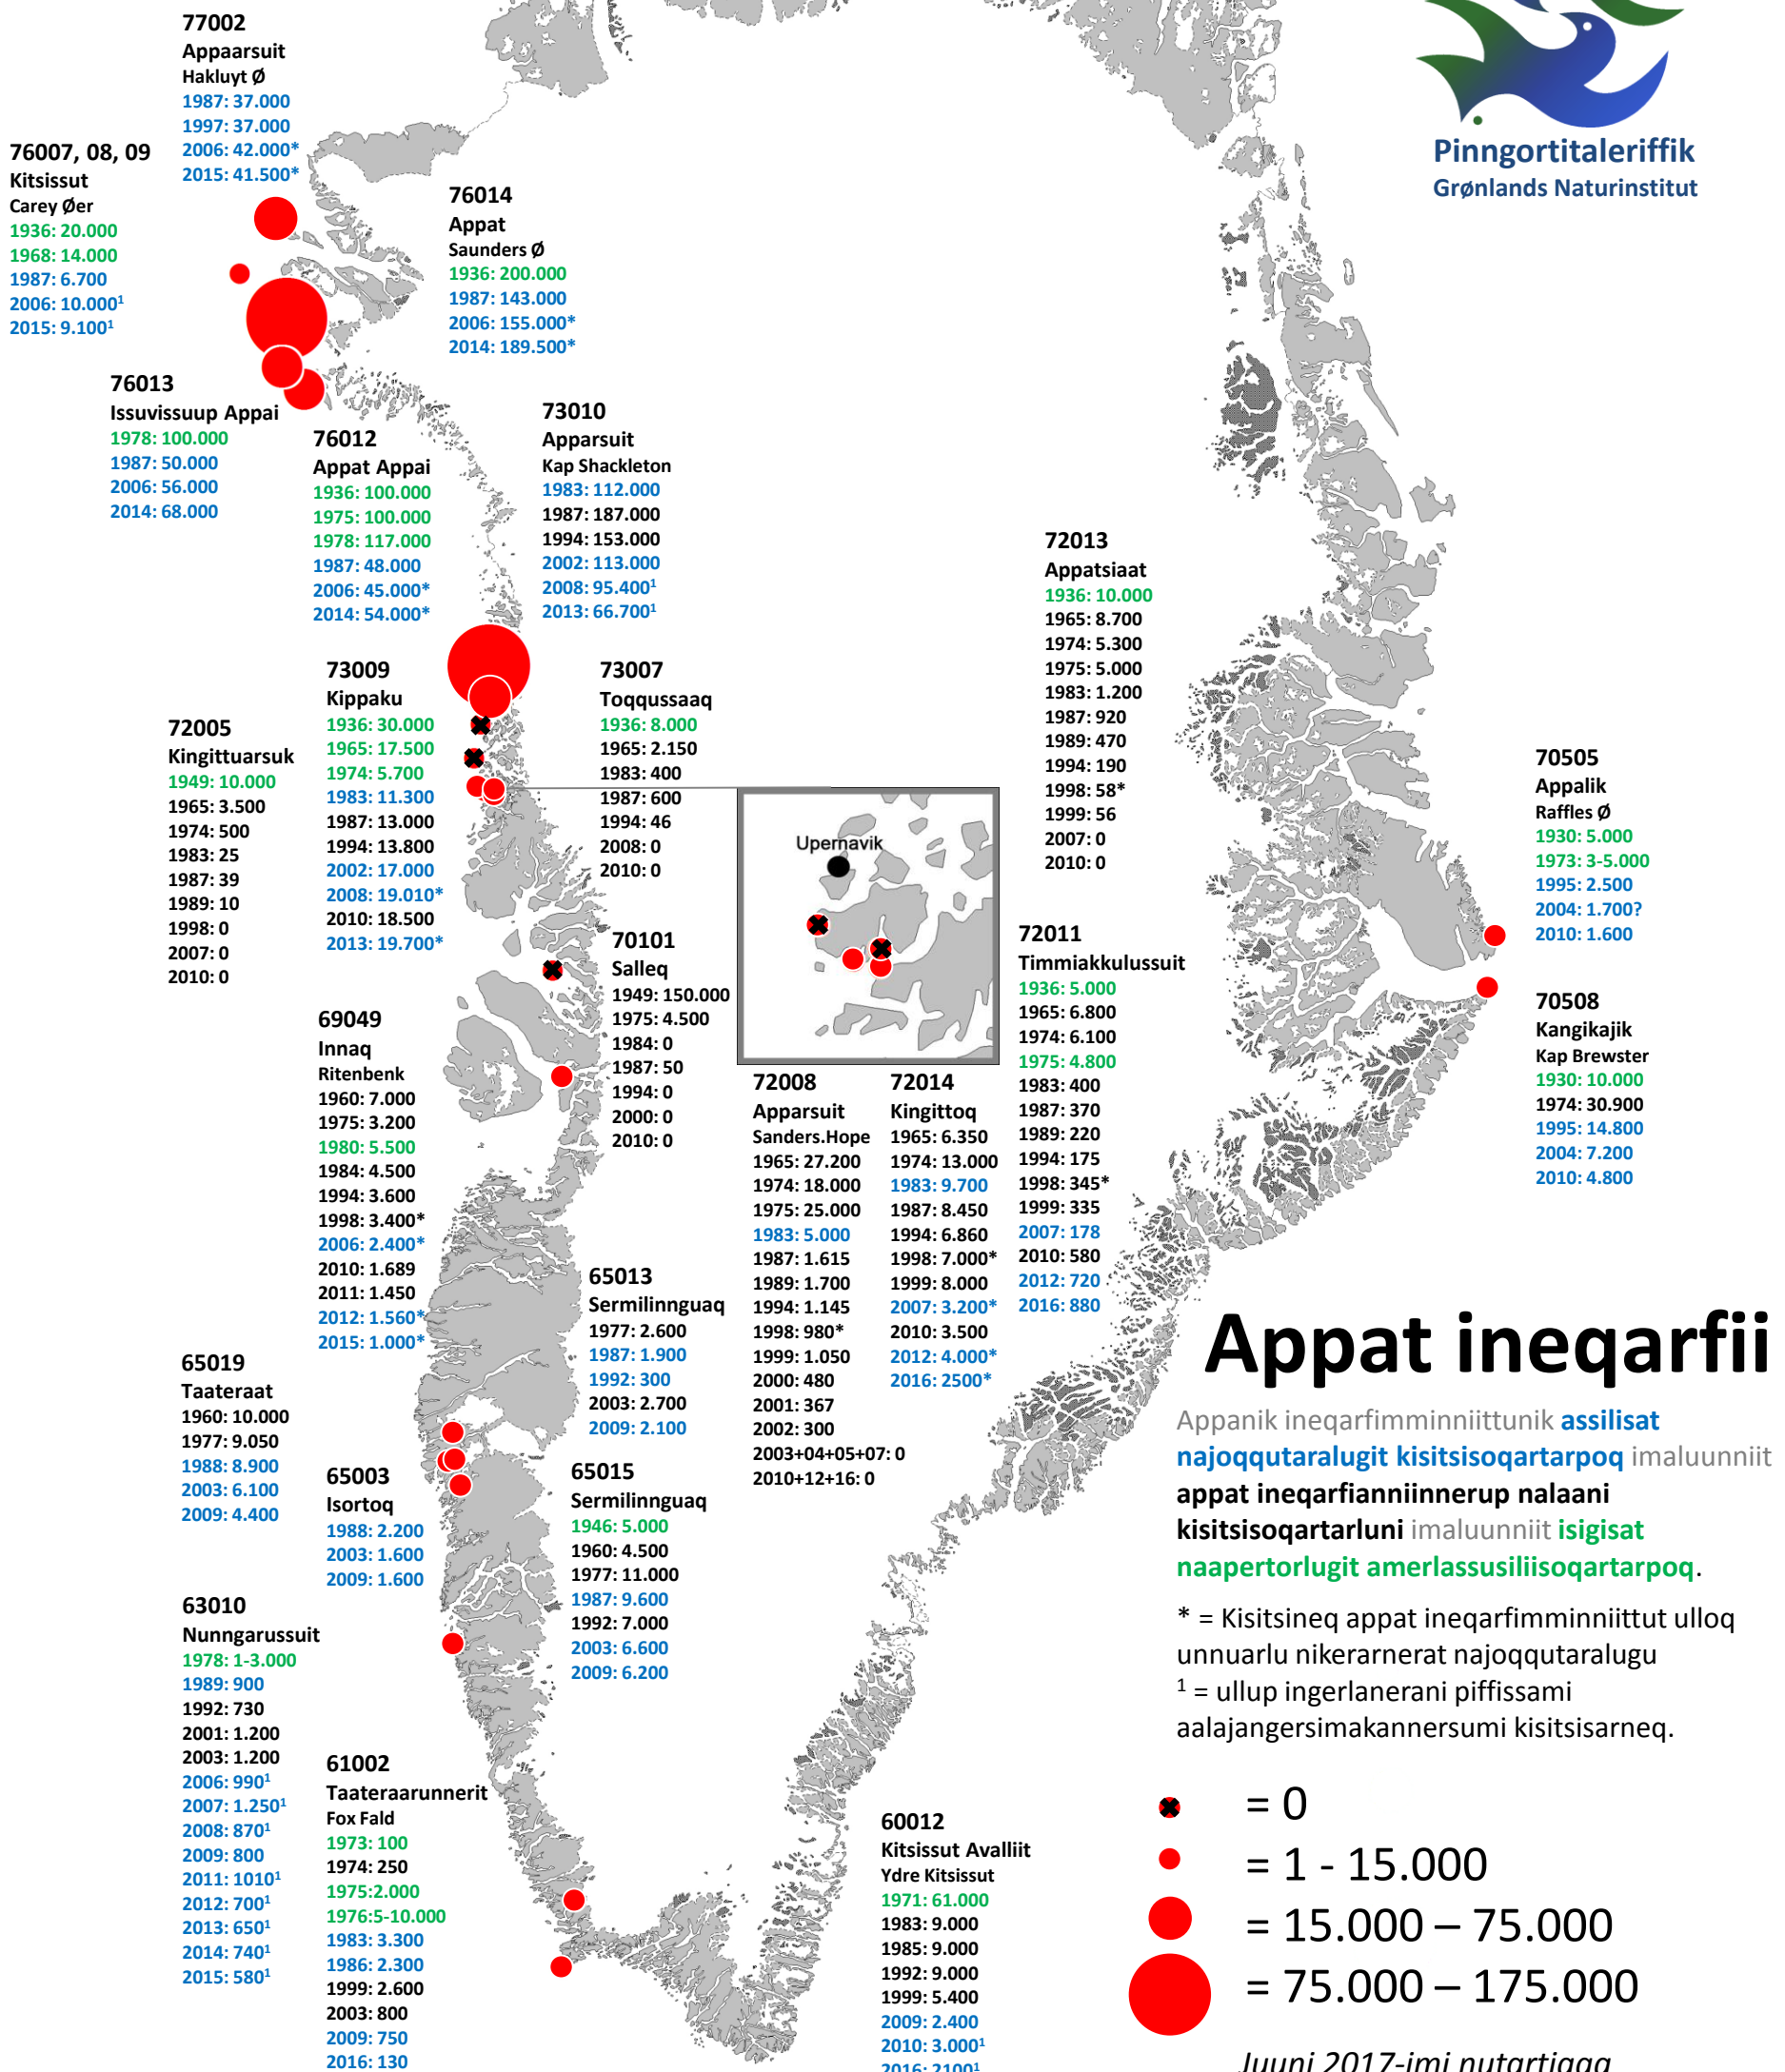

Kalaallit Nunaanni appat ineqarfii

- kisitsinernik eqikkaaneq

Carsten Egevang, Flemming Merkel & Aili Labansen

Appat ineqarfii

Appanik ineqarfiminniittunik **assilisat** najoqqutaralugit kisitsisoqartarpoq imaluunniit appat ineqarfianniinnerup nalaani kisitsisoqartarluni imaluunniit **isigisat** naapertorlugit amerlassusiliisoqartarpoq.

* = Kisitsineq appat ineqarfiminniittut ulloq unnuarlu nikerarnerat najoqqutaralugu
¹ = ullup ingerlanerani piffissami aalajangersimakannersumi kisitsisarneq.

- ⊗ = 0
- = 1 - 15.000
- = 15.000 - 75.000
- = 75.000 - 175.000

Juuni 2017-imi nutartigaq

Kalaallit Nunaanni appat ineqarfii

- kisitsinernik eqikkaaneq

Carsten Egevang, Flemming Merkel & Aili Labansen