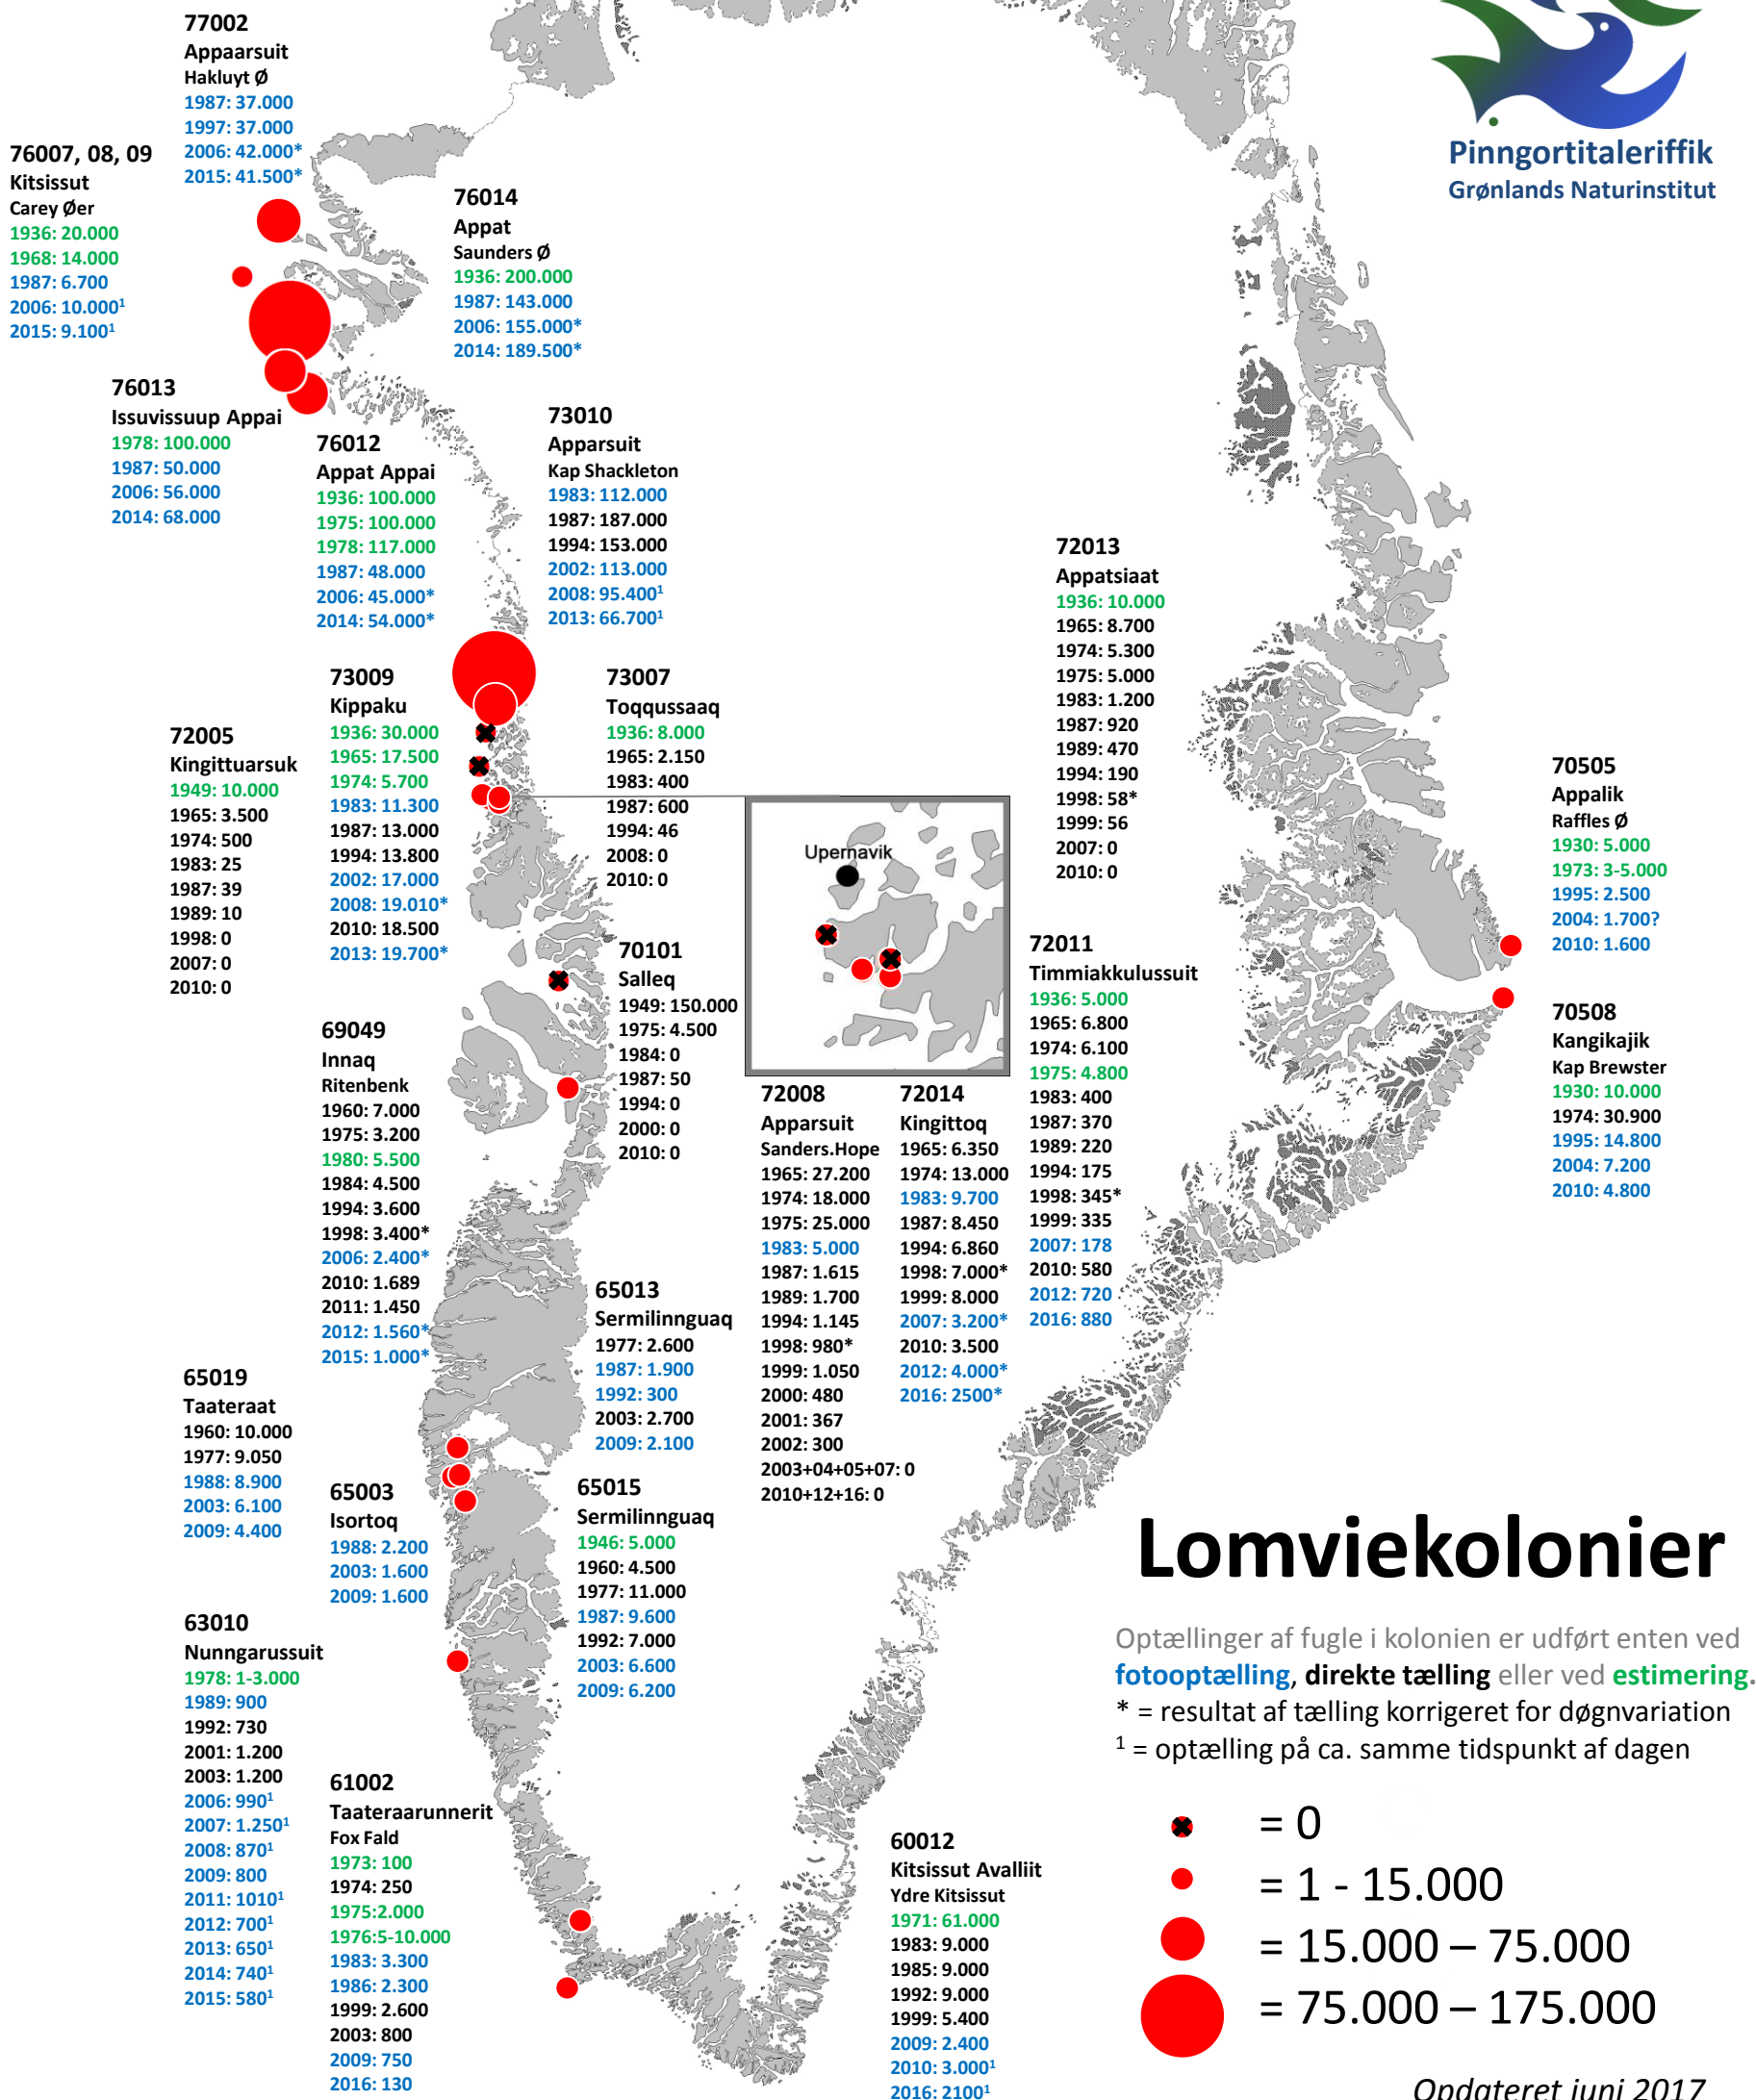

GRØNLANDS LOMVIE-KOLONIER

- en opsummering af polarlomvieoptællinger

Carsten Egevang, Flemming Merkel & Aili Labansen

Pinngortitaleriffik
Grønlands Naturinstitut

Lomviekolonier

Optællinger af fugle i kolonien er udført enten ved **fotooptælling**, **direkte tælling** eller ved **estimering**.
* = resultat af tælling korrigeret for døgnvariation
¹ = optælling på ca. samme tidspunkt af dagen

- = 0
- = 1 - 15.000
- = 15.000 - 75.000
- = 75.000 - 175.000

Opdateret juni 2017

GRØNLANDS LOMVIE-KOLONIER

- en opsummering af polarlomvieoptællinger

Carsten Egevang, Flemming Merkel & Aili Labansen